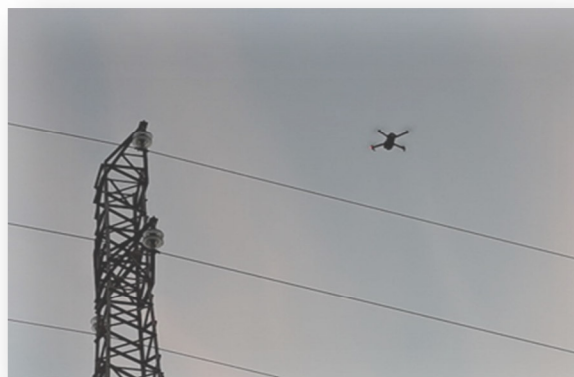

RLSERVICES S.r.l.

Industrial Consulting & Technical Services

SERVIZIO **AIR**

L'intervento con droni professionali è rapido ed economico, un drone può facilmente arrivare là dove l'occhio umano sarebbe troppo pericoloso e/o costoso.

L'ispezione aerea con i nostri Multicotteri Professionali (Drone/UAV) Classe VL/Mc, equipaggiati con videocamera 4K permettono di produrre foto e filmati video ad alta risoluzione.

I nostri mezzi possono essere incrementati con payloads di supporto attrezzature e strumentazione per la scansione e l'analisi.

Alcuni dei Servizi che possiamo effettuare sono:

- *Riprese aeree per rilievi e monitoraggio ambientale*
- *Ispezioni*
- *Perizie in ambito edile, tecnologico, industriale, agricoltura e gestione del territorio*
- *Fotogrammetrie e mappature*
- *Sopralluoghi visivi dei cantieri, condomini, tetti, grondaie, capannoni, impianti industriali, parchi eolici e solari, elettrodotti, tralicci, ponti, viadotti, antenne, ciminiere, silos, ecc*