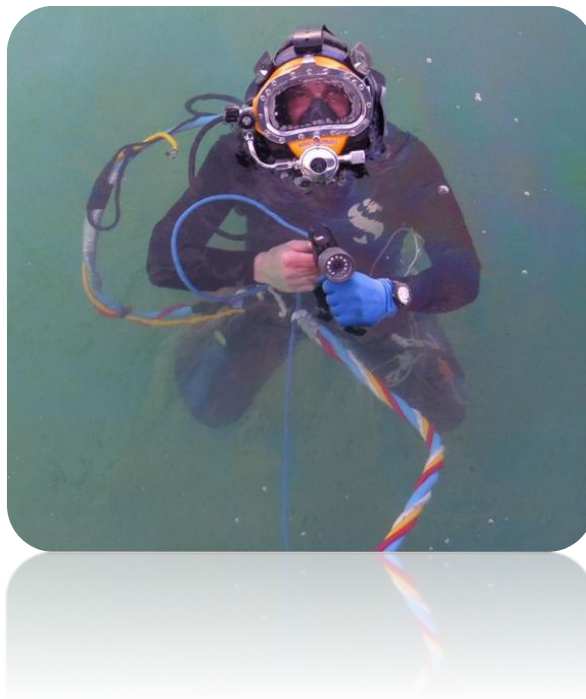

RLSERVICES S.r.l.

Industrial Consulting & Technical Services

PRESENTAZIONE SERVIZIO ROV/OTS

Ispezioni subacquee da remoto tramite **ROV** (Remotely Operate Veicle) fino alla profondità di 100m, per ispezioni, ricerca ed operazioni in profondità. La sofisticata apparecchiatura è manovrata dall' imbarcazione, da personale esperto ed abilitato in accordo alle norme vigenti.

RLSERVICES S.r.l.

Industrial Consulting & Technical Services

Ispezioni e lavori subacquee con operatore (**OTS**), per attività di controllo/ispezione, operazioni quali misurazioni, montaggi, esecuzione saldature, controllo non distruttivo e spessimetria.

I nostri operatori sono qualificati, certificati ed autorizzati dalle autorità competenti per poter operare sia in assetto da palombaro che da diver indipendente.

Hanno sufficiente preparazione teorico-pratica e attrezzature idonee all'immersione fino ad alte profondità. Oltre ai normali dispositivi individuali, abbiamo la disponibilità di attrezzature e strumenti per l'esecuzione di controlli non distruttivi, sonde per la spessimetria ad ultrasuoni, attrezzature per l'esecuzione di saldature e riparazioni di saldature.