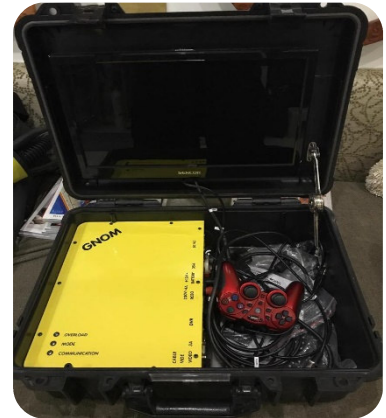

RLSERVICES S.r.l.

Industrial Consulting & Technical Services

PRESENTAZIONE SERVIZIO ROV/OTS

Ispezioni subacquee da remoto tramite **ROV** (Remotely Operate Veicle) fino alla profondità di 100m, per ispezioni, ricerca ed operazioni in profondità. La sofisticata apparecchiatura è manovrata dall' imbarcazione, da personale esperto ed abilitato in accordo alle norme vigenti.

RLSERVICES S.r.l.

Industrial Consulting & Technical Services

Ispezioni e lavori subacquee con operatore (**OTS**), per attività di controllo/ispezione, operazioni quali misurazioni, montaggi, esecuzione saldature, controllo non distruttivo e spessimetria.

I nostri operatori sono qualificati, certificati ed autorizzati dalle autorità competenti per poter operare sia in assetto da palombaro che da diver indipendente.

Hanno sufficiente preparazione teorico-pratica e attrezzature idonee all'immersione fino ad alte profondità. Oltre ai normali dispositivi individuali, abbiamo la disponibilità di attrezzature e strumenti per l'esecuzione di controlli non distruttivi, sonde per la spessimetria ad ultrasuoni, attrezzature per l'esecuzione di saldature e riparazioni di saldature.