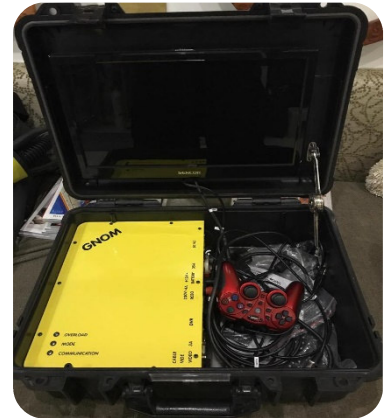

RLSERVICES S.r.l.

Industrial Consulting & Technical Services

PRESENTAZIONE SERVIZIO ROV/OTS

Ispezioni subacquee da remoto tramite **ROV** (Remotely Operate Veicle) fino alla profondità di 300m, per ispezioni, ricerca ed operazioni in profondità. La sofisticata apparecchiatura è manovrata dall' imbarcazione, da personale esperto ed abilitato in accordo alle norme vigenti.

RLSERVICES S.r.l.

Industrial Consulting & Technical Services

Ispezioni e lavori subacquei con operatore (**OTS**), per attività di controllo/ispezione, operazioni quali misurazioni, montaggi, esecuzione saldature, controllo non distruttivo e spessimetria.

I nostri operatori sono qualificati, certificati ed autorizzati dalle autorità competenti per poter operare sia in assetto da palombaro che da diver indipendente.

Hanno sufficiente preparazione teorico-pratica e attrezzature idonee all'immersione fino ad alte profondità. Oltre ai normali dispositivi individuali, abbiamo la disponibilità di attrezzature e strumenti per l'esecuzione di controlli non distruttivi, sonde per la spessimetria ad ultrasuoni, attrezzature per l'esecuzione di saldature e riparazioni di saldature.