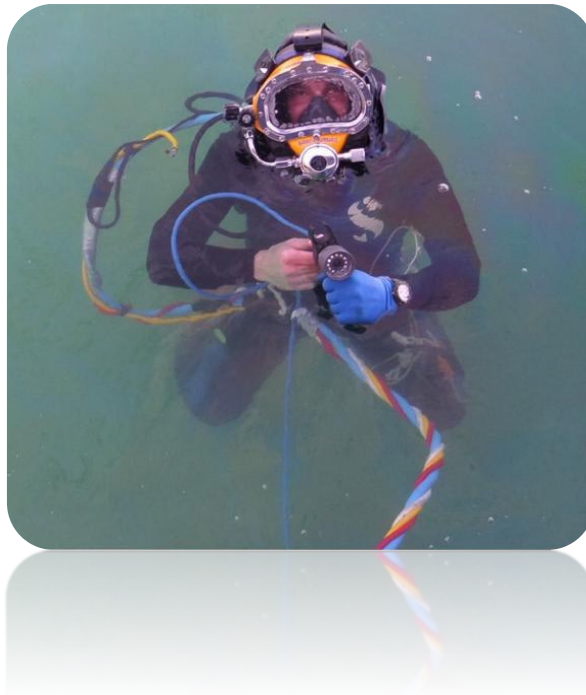

RLSERVICES S.r.l.

Industrial Consulting & Technical Services

PRESENTAZIONE SERVIZIO ROV/OTS

Ispezioni subacquee da remoto tramite **ROV** (Remotely Operate Veicle) fino alla profondità di 300m, per ispezioni, ricerca ed operazioni in profondità. La sofisticata apparecchiatura è manovrata dall' imbarcazione, da personale esperto ed abilitato in accordo alle norme vigenti.

RLSERVICES S.r.l.

Industrial Consulting & Technical Services

Ispezioni e lavori subacquei con operatore (**OTS**), per attività di controllo/ispezione, operazioni quali misurazioni, montaggi, esecuzione saldature, controllo non distruttivo e spessimetria.

I nostri operatori sono qualificati, certificati ed autorizzati dalle autorità competenti per poter operare sia in assetto da palombaro che da diver indipendente.

Hanno sufficiente preparazione teorico-pratica e attrezzature idonee all'immersione fino ad alte profondità. Oltre ai normali dispositivi individuali, abbiamo la disponibilità di attrezzature e strumenti per l'esecuzione di controlli non distruttivi, sonde per la spessimetria ad ultrasuoni, attrezzature per l'esecuzione di saldature e riparazioni di saldature.